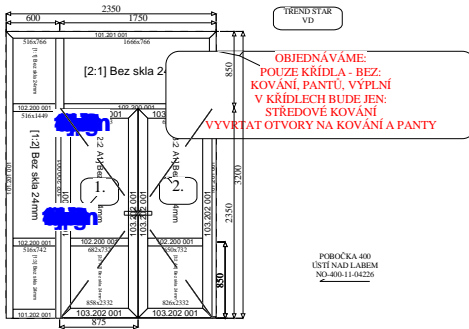

27

Poz.27 FORM STAR Okno SS-SS.
(šířka=2 350 [mm] výška=3 200 [mm])

FORM STAR Okno SS-SS
114.031 X Předsazený sloupek ke zpevnění VD "Carga" 64 mm
šířka=2 350[mm]
výška=3 200[mm]

Cena před slevou za kus	42451,56 Kč		celkem	42451,56 Kč
Cena po slevě za kus	12735,47 Kč	kusů: 1	celkem	12735,47 Kč

28