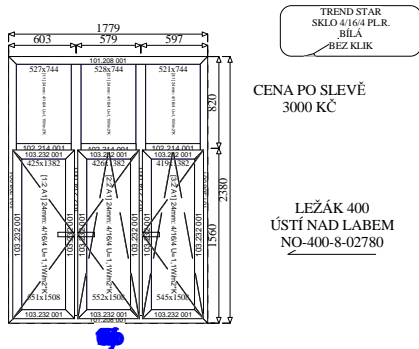

Poz.28 Okno fixní v rámu FFF-FFF M. (šířka=1 779 [mm] výška=2 380 [mm])

110.058 Podstavný profil
šířka=1 779[mm]
výška=2 380[mm]

Cena před slevou za kus	16828,89 Kč		celkem	16828,89 Kč
Cena po slevě za kus	5048,67 Kč	kusů: 1	celkem	5048,67 Kč

29