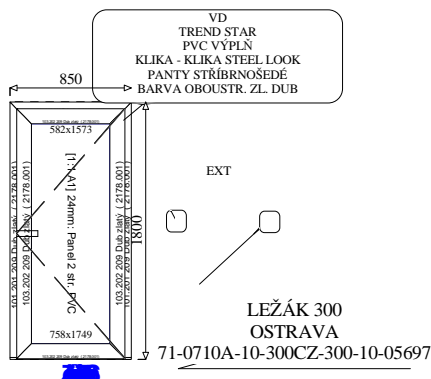

1-dílný prvek TREND STAR

1-dílný prvek VD
barva:Oblepeno oboustranně 09 Dub zlatý (2178.001)
výplň:[] 24mm: Panel 2 str. PVC
kování:Dveře vstupní s 3-bodovým zámek uzamykatelné klíčem
Klika - Klika
rozměr:850 x 1 800
Zesílení dveří HT Trend Star

Cena před slevou za kus	26645,63 Kč		celkem	26645,63 Kč
Cena po slevě za kus	7993,69 Kč	kusů: 1	celkem	7993,69 Kč